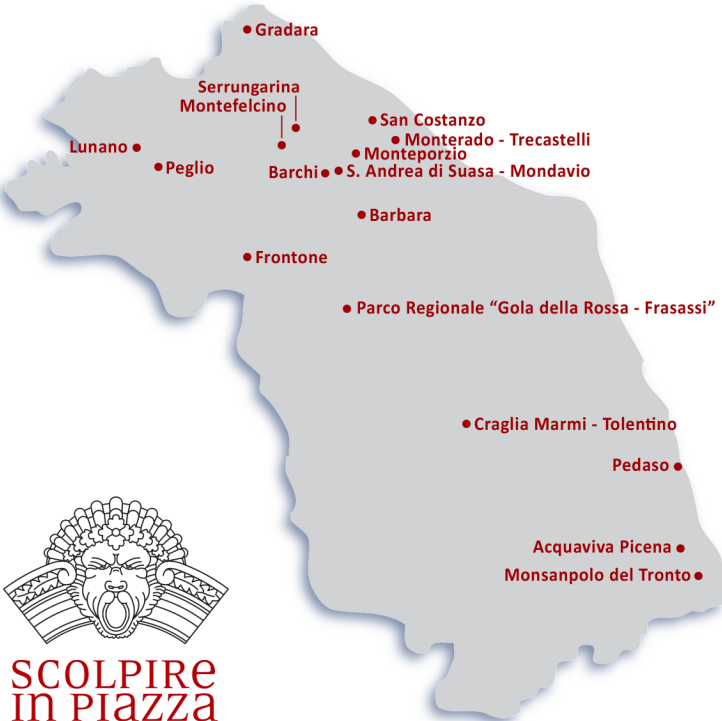

UN PARCO DI SCULTURA GRANDE COME TUTTE LE MARCHE

Nella mappa sono indicati i Comuni e gli Enti delle Marche che, a partire dal 2004, hanno collaborato in qualità di Partner al progetto "Scolpire in Piazza" installando una scultura realizzata durante le residenze artistiche organizzate a Sant'Ippolito.

Nel complesso le sculture installate sono 23.

Nel territorio comunale di Sant'Ippolito sono installate 19 opere.

www.scolpireinpiazza.it

**SCOLPIRE
in PIAZZA**